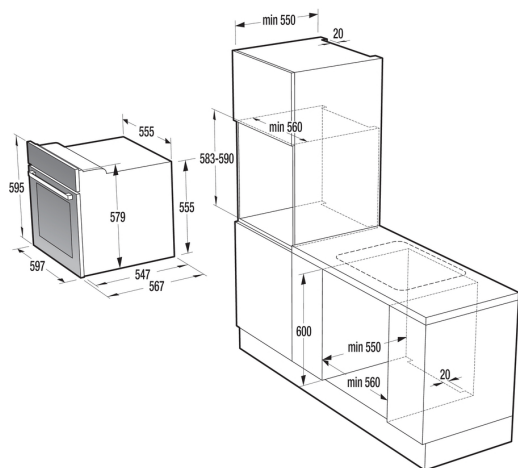

VT 546 BX

ELEKTRICKÁ TROUBA SAMOSTATNÁ

EAN kód: 3838782044649

- speciální zamačkávací knoflíky
- dotekové ovládání hodin
- digitální programovatelné hodiny
- programování doby pečení
- povrch trouby – nerez s úpravou proti otiskům prstů
- dětský bezpečnostní zámek ovládání
- multifukční trouba 11 funkcí
- trojitě sklo dvířek s tepelným deflektorem (CoolDoor)
- komfort zavírání dvířek
- možnost regulace teploty max 275°C
- vedení v troubě – drátěné rošty
- speciální program čištění trouby Eco Clean
- objem trouby 65 l
- energetická třída A
- jmenovitý příkon: 3,3 kW
- elektrické napětí: 230 V
- příslušenství: 1x pekáč, 1x rošt, 1x pečicí plech

Rychloohřev trouby

Horní a dolní topné těleso

Elektrický gril - malý

Elektrický gril

Elektrický gril s ventilátorem

Dolní a kruhov. těleso s ventilát.

Kruhové těleso s ventilátorem

Dolní těleso s ventilátorem